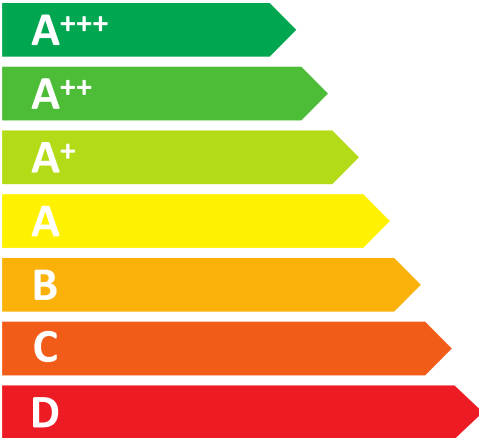

**ENERG**  
енергия · ενεργεια

**EEM43300IX**

**Electrolux**

**911064016**

**A+++**

ENERGIA · ЕНЕРГИЯ · ΕΝΕΡΓΕΙΑ  
ENERGIJA · ENERGY · ENERGIE  
ENERGI

**188**  
kWh/annum

**2772**  
L/annum